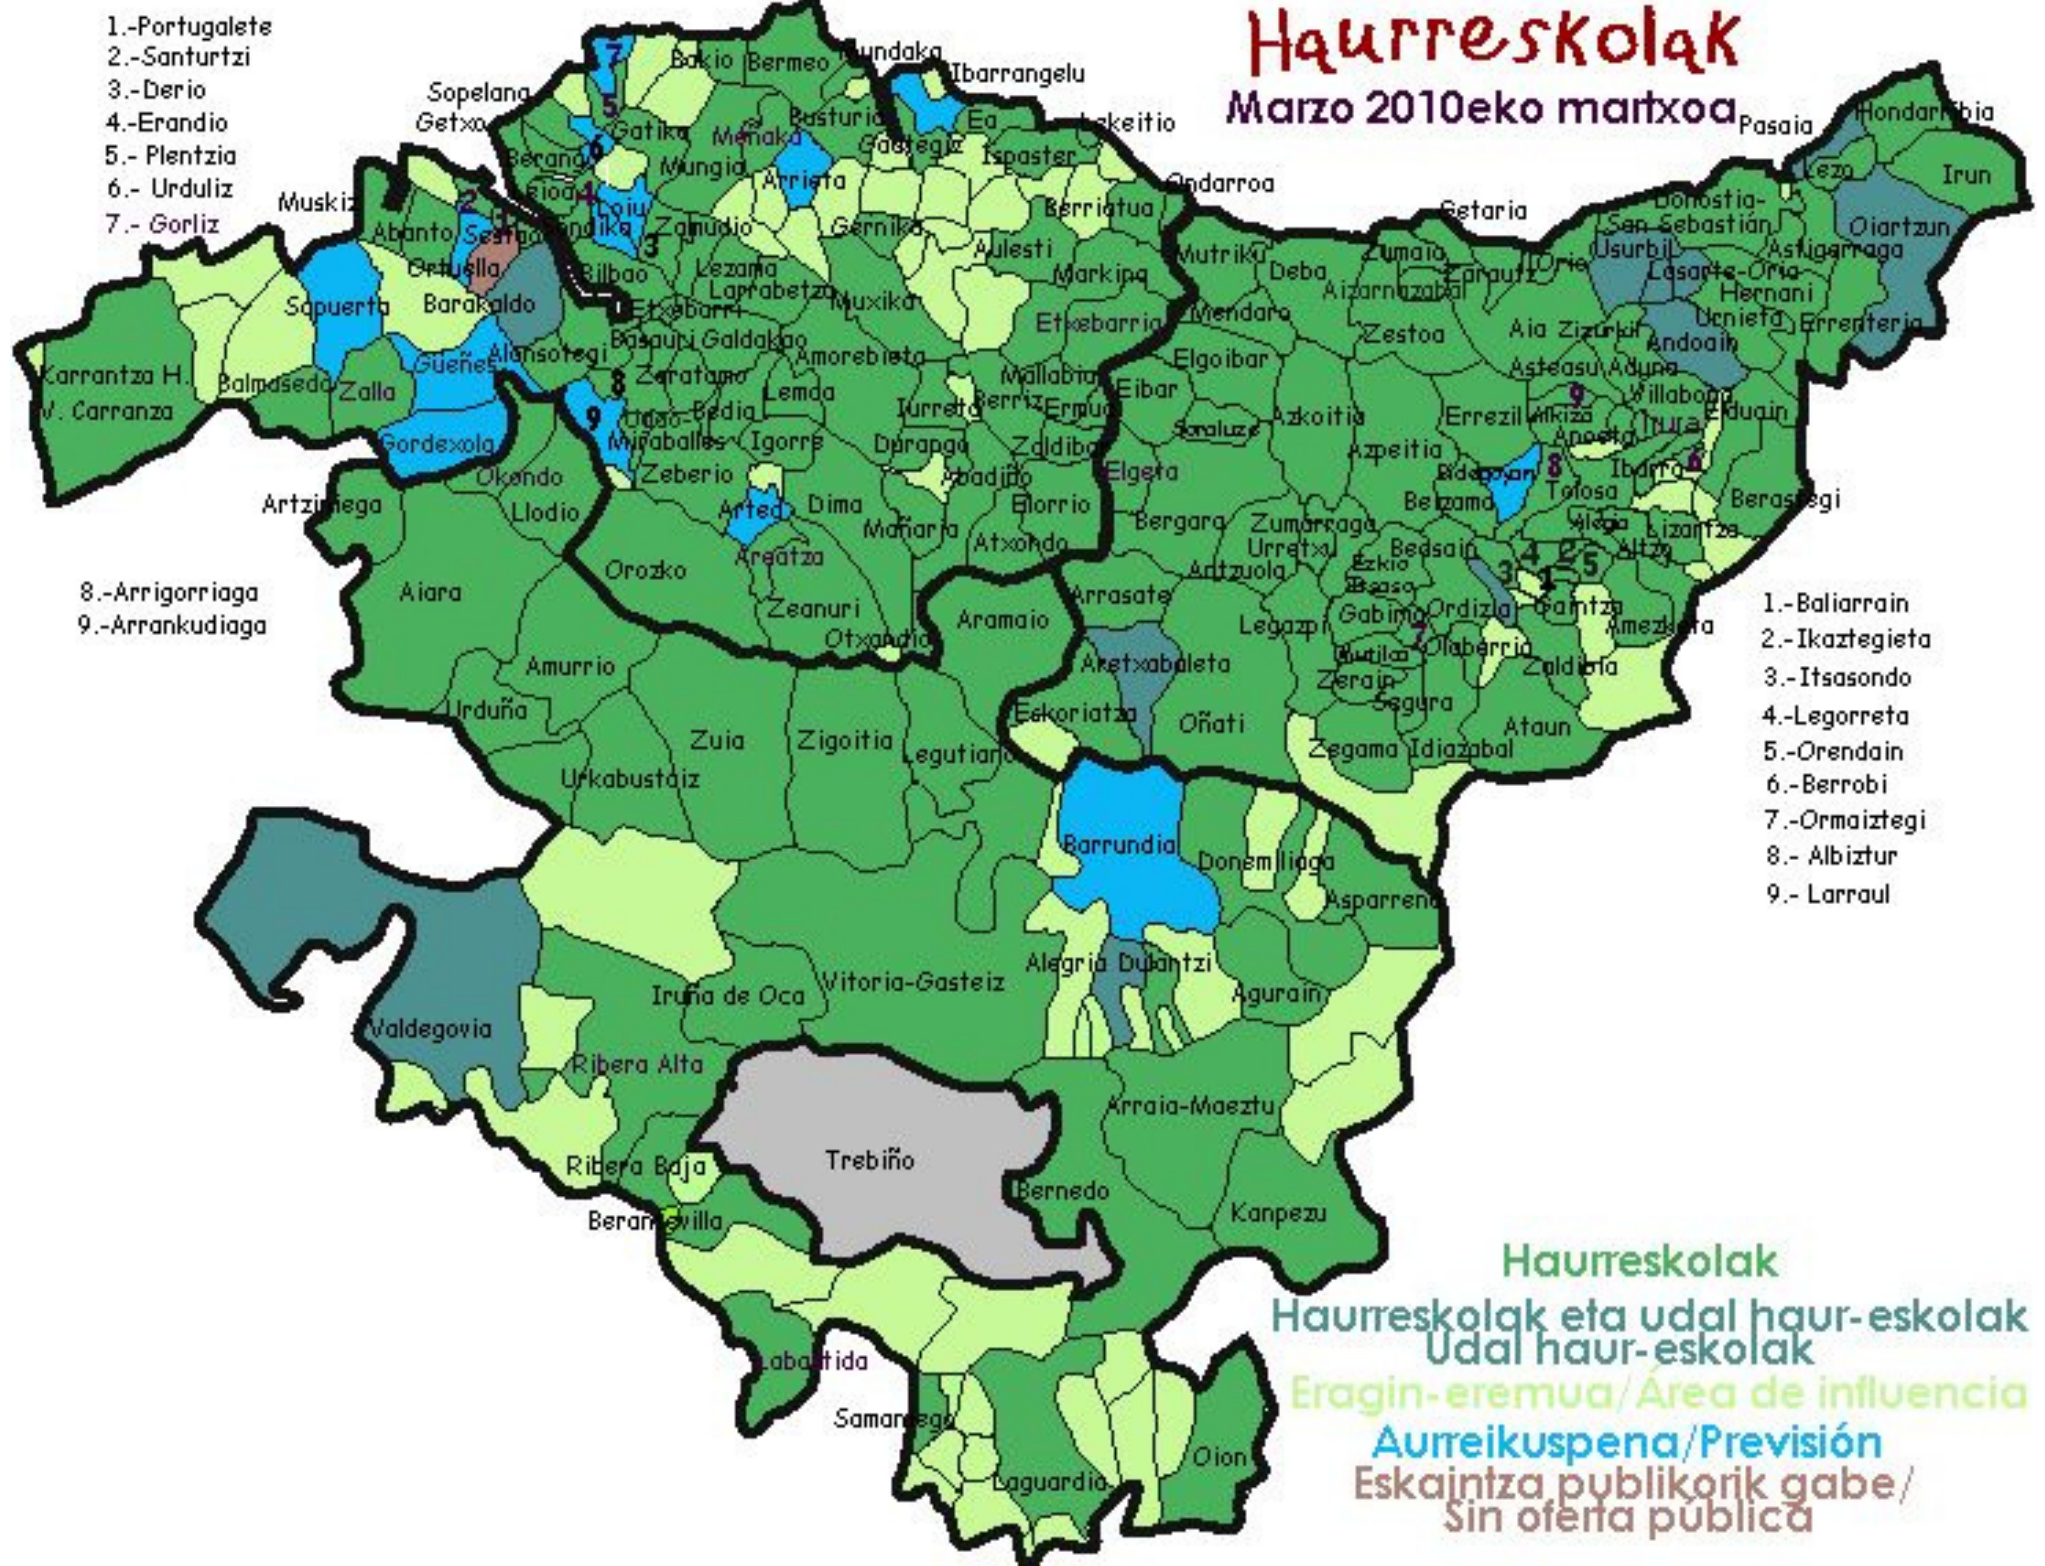

Haurreskolak

Marzo 2010eko martxo

- 1.-Portugalete
- 2.-Santurtzi
- 3.-Derio
- 4.-Erandio
- 5.- Plentzia
- 6.- Urduliz
- 7.- Gorniz

- 8.-Arrigorriaga
- 9.-Arrankudiaga

- 1.-Baliarrain
- 2.-Ikaztegieta
- 3.-Itsasondo
- 4.-Legorreta
- 5.-Orendain
- 6.-Berrobi
- 7.-Ormaiztegi
- 8.- Albiztur
- 9.- Larraul

Haurreskolak
 Haurreskolak eta udal haur-eskolak
 Udal haur-eskolak
 Eragin-eremua/Área de influencia
 Aurreikuspena/Previsión
 Eskaintza publikorik gabe/
 Sin oferta pública